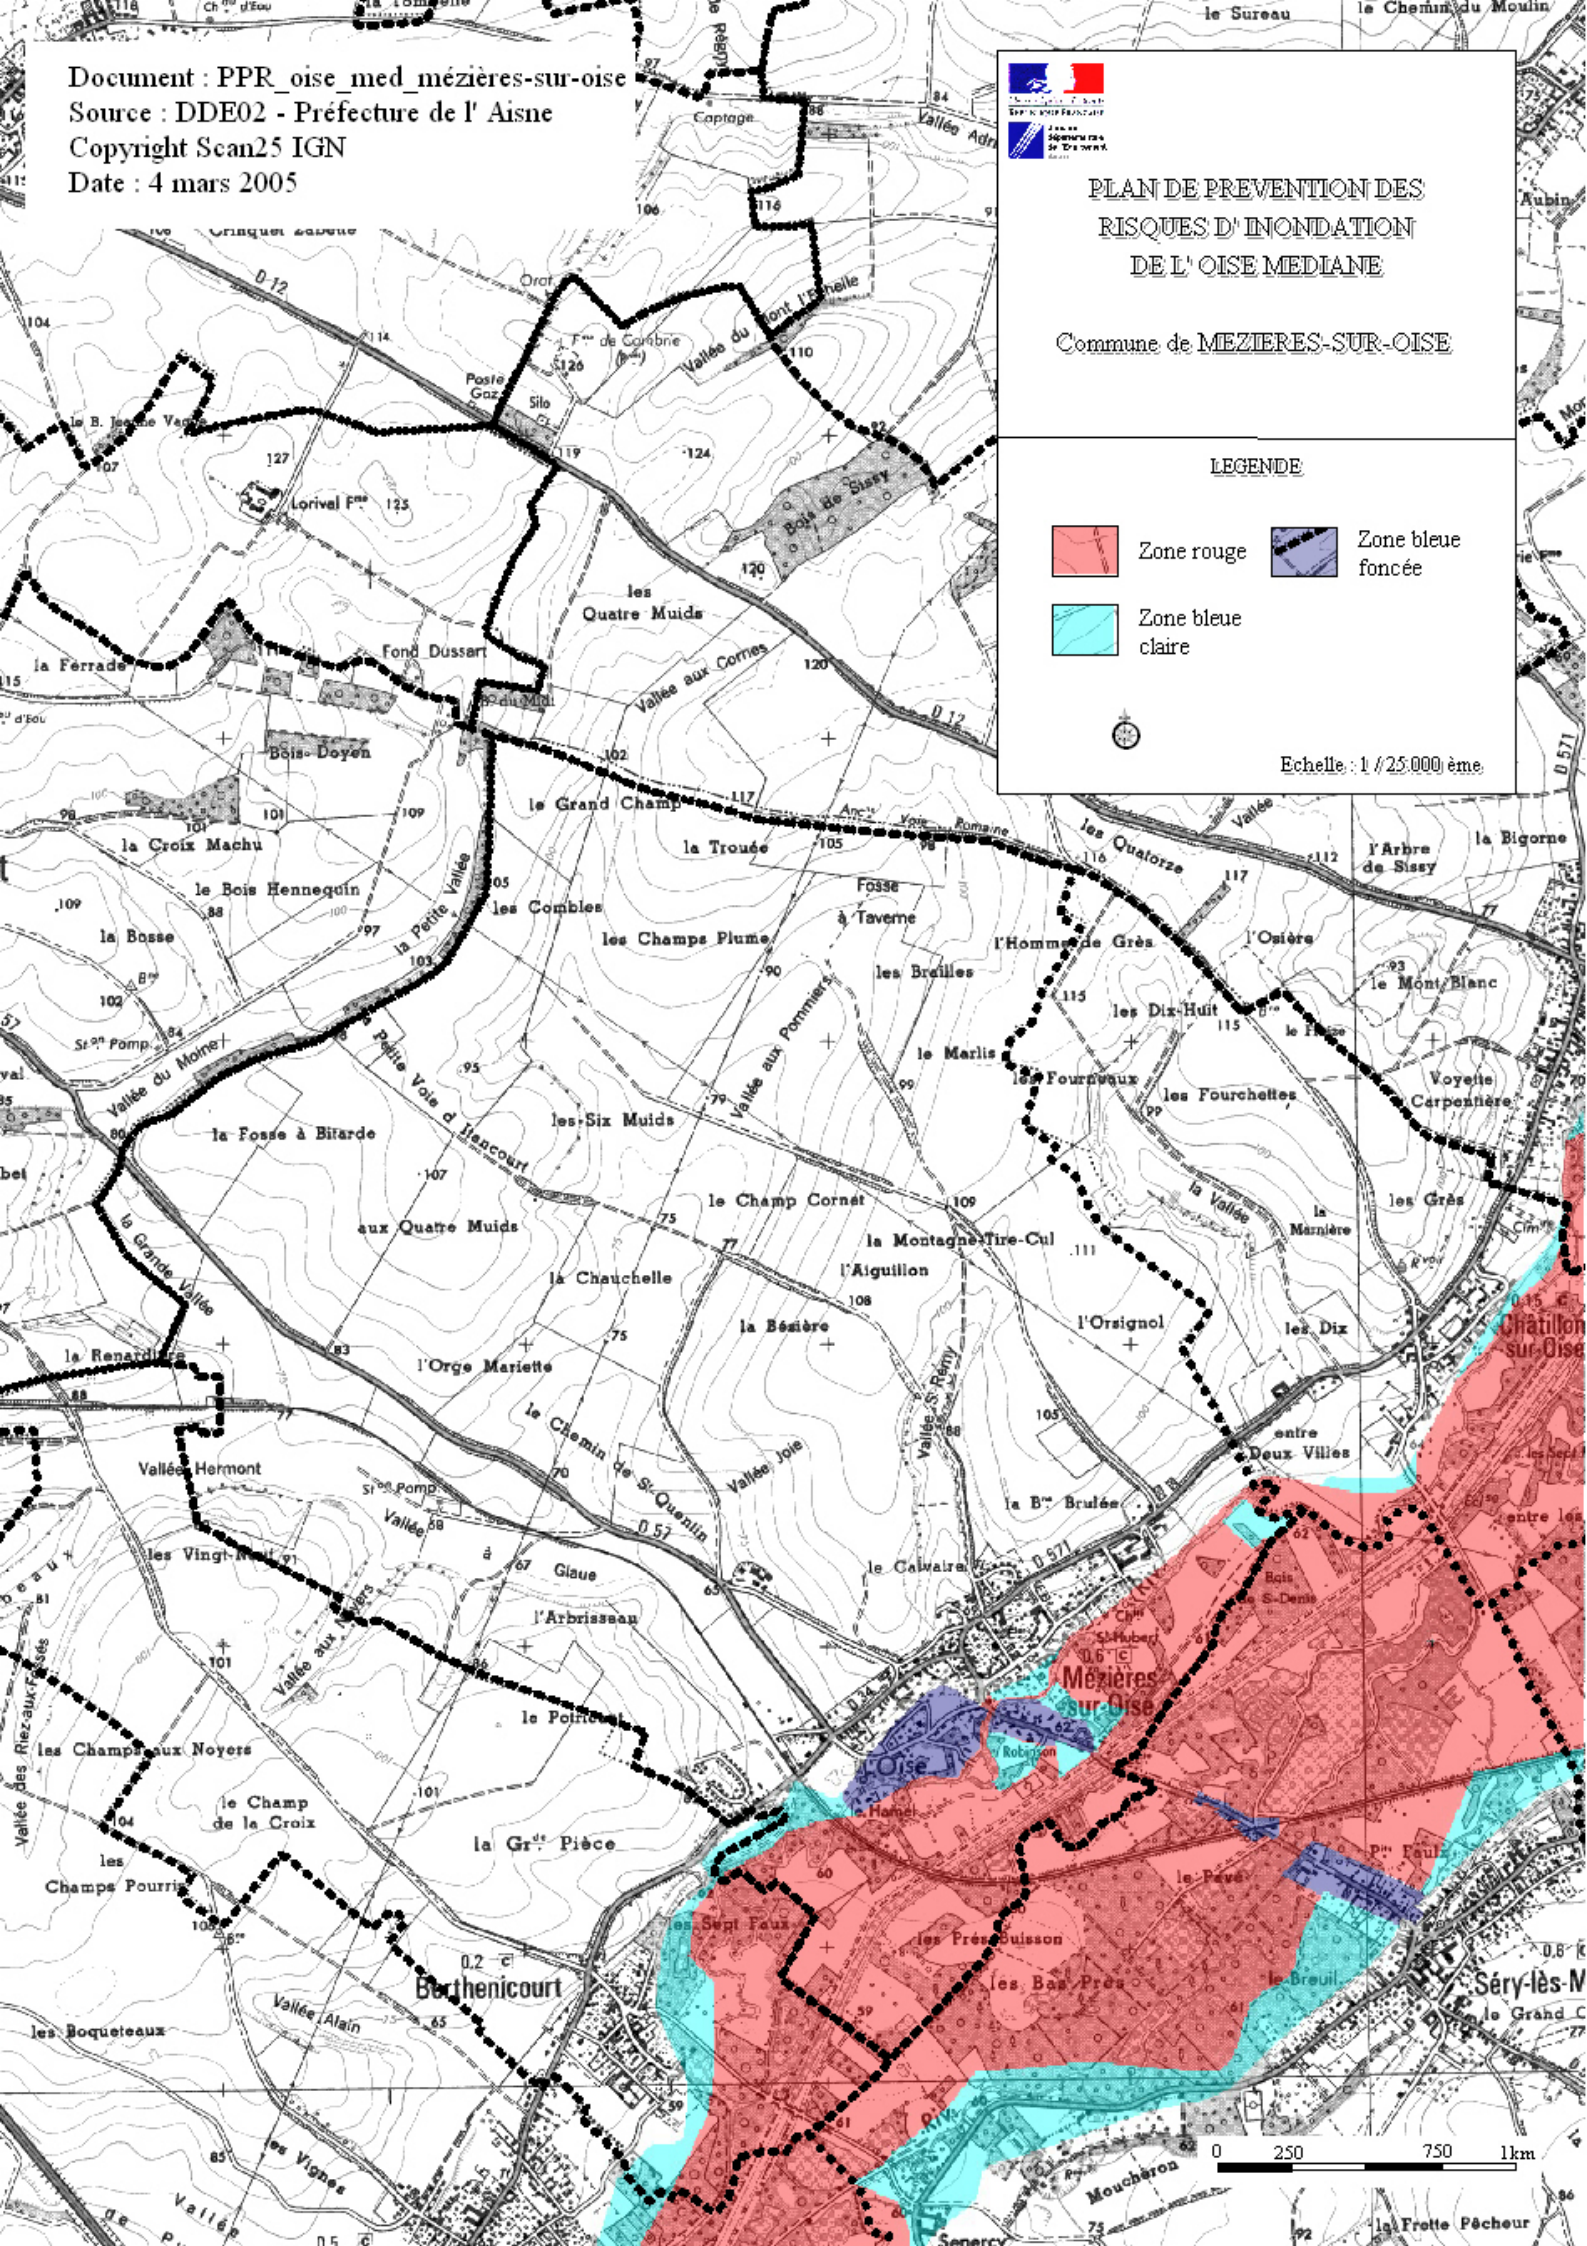

Document : PPR_oise_med_mézières-sur-oise
Source : DDE02 - Préfecture de l' Aisne
Copyright Scan25 IGN
Date : 4 mars 2005

PLAN DE PREVENTION DES RISQUES D' INONDATION DE L' OISE MEDIANE

Commune de MEZIERES-SUR-OISE

LEGENDE

-  Zone rouge
-  Zone bleue foncée
-  Zone bleue claire

Echelle : 1 / 25 000 ème.

0 250 750 1km